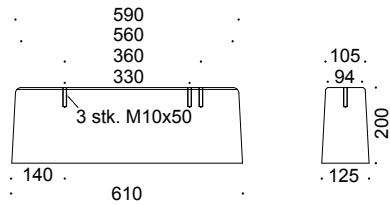

Præstøbte betonfundamenter for bænke og affaldskurve

Bænke

Daily, Københaverbænk, Pal, Vienna