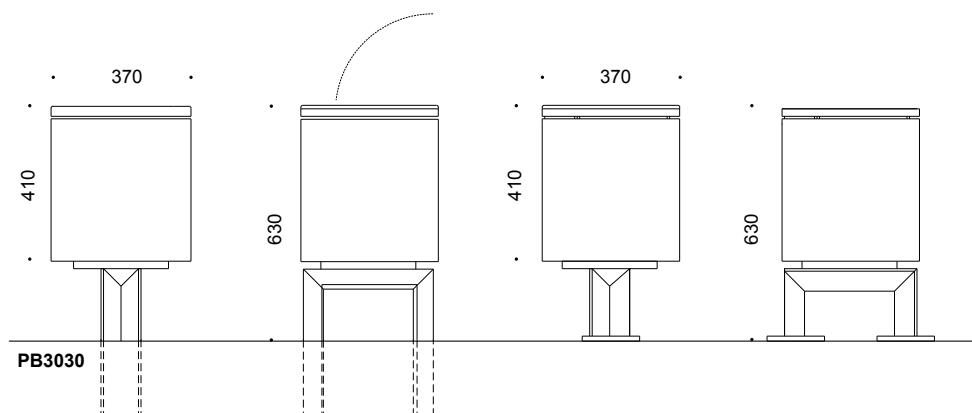

Comfort

Stel	75 x 75 x 7 mm vinkelstål
Kurv	1,5 mm
Låg	1,25 mm
	Varmgalvaniseret stål, kan desuden pulverlakeres. Standardfarver, se produktinformation.
Inderspand	Rotationsstøbt plast.
Indhold	30 l.
Lås	Åbnes ved hjælp af firkantnøgle. Låses automatisk ved lukning.
Askebæger	Kan leveres med askebægerlåg. Oplyses ved beskrivelse/bestilling.
Montage	Nedstøbning eller påboltning terræn.

Design: Ginman, Harboe, Borup landskabsarkitekter